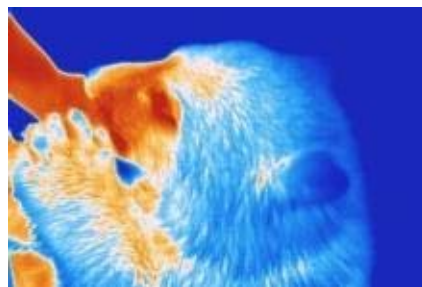

Im Idealfall ist das Fell eines Eisbären weiß. Bei Knut kann sich der Pelzmantel allerdings auch schon mal braun färben, weil er sich gern im Dreck wälzt. Doch jetzt gibt es Fotos, die den Liebling aus dem Berliner Zoo in Grün, Blau und Orange zeigen. Dabei handelt es sich nicht um Kunst oder einen Farbschlag, sondern um Wissenschaft.

zurück

Bild 4 von 4

weiter

Foto: Thermografie Institut Berlin

Und auf diesem Bild kommt noch die schlecht isolierte Hand des Pflegers hinzu.

Wer blau ist, friert nicht. Blau bedeutet auf Bildern, die mit einer Wärmebildkamera aufgenommen wurden: gut isoliert. Bei Tieren heißt das also: Sie besitzen eine dicke Speckschicht und ein gutes Regelungssystem. Bei Knut aus dem Berliner Zoo ist das Fall, das beweisen Aufnahmen, die von ihm im Alter von vier Monaten gemacht wurden.

Sie sind einige von Tausenden, die Thermologe Thomas Zimmermann aufgenommen hat. Der Forscher vom Thermografie-Institut Berlin bedient sich dabei einer Infrarot-Kamera. „Sie zählt Photonen“, sagt Zimmermann. Jedes Pixel entspreche einem Mini-Thermometer, das vom Tierkörper die Temperatur einer bestimmten Stelle per elektromagnetische Welle gesendet bekomme. Die wird in Farbe übersetzt. Zimmermann leitet seine Aufnahmen an den Zoo weiter. Die Mitarbeiter können zum Beispiel sehen, ab wann Jungtiere blau, also überlebensfähig fürs Freie, sind. Die Aufnahmen können auch Krankheiten wie entzündete Gelenke oder sonstige entzündete Stellen wie Zähne zeigen.