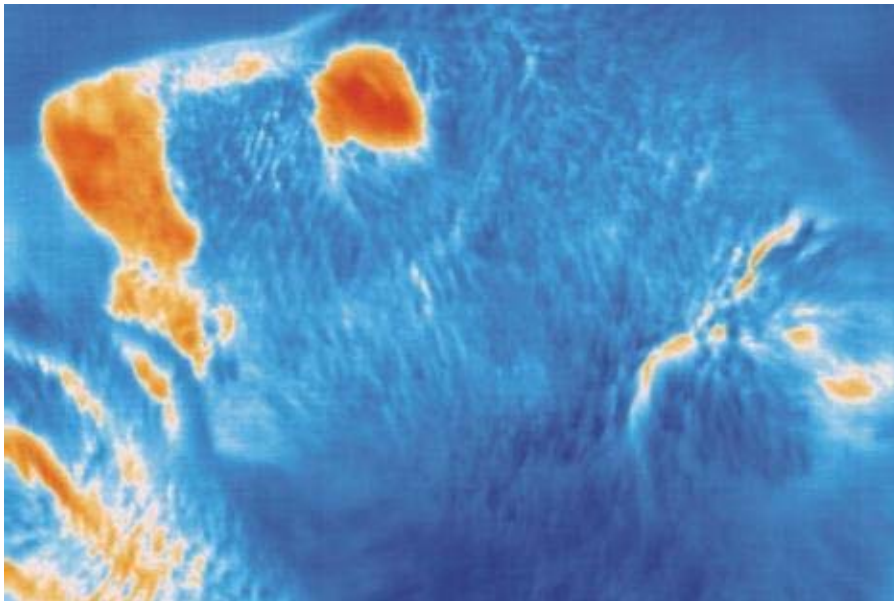

13. Mai 2008, 18:07 Uhr

THERMOBILDER**Bei Eisbär Knut ist alles im blauen Bereich**

Im Idealfall ist das Fell eines Eisbären weiß. Bei Knut kann sich der Pelzmantel allerdings auch schon mal braun färben, weil er sich gern im Dreck wälzt. Doch jetzt gibt es Fotos, die den Liebling aus dem Berliner Zoo in Grün, Blau und Orange zeigen. Dabei handelt es sich nicht um Kunst oder einen Farbanschlag, sondern um Wissenschaft.

[zurück](#)

Bild 2 von 4

[weiter](#)

Foto: Thermografie Institut Berlin

Das ist auch Knut, allerdings mit vier Monaten und auf einem Bild, das mit einer Wärmebildkamera aufgenommen wurde. Blau bedeutet: gut isoliert. Nur Nase und Augen leuchten orange auf.

Wer blau ist, friert nicht. Blau bedeutet auf Bildern, die mit einer Wärmebildkamera aufgenommen wurden: gut isoliert. Bei Tieren heißt das also: Sie besitzen eine dicke Speckschicht und ein gutes Regelungssystem. Bei Knut aus dem Berliner Zoo ist das Fall, das beweisen Aufnahmen, die von ihm im Alter von vier Monaten gemacht wurden.

Sie sind einige von Tausenden, die Thermologe Thomas Zimmermann aufgenommen hat. Der Forscher vom Thermografie-Institut Berlin bedient sich dabei einer Infrarot-Kamera. „Sie zählt Photonen“, sagt Zimmermann. Jedes Pixel entspreche einem Mini-Thermometer, das vom Tierkörper die Temperatur einer bestimmten Stelle per elektromagnetische Welle gesendet bekomme. Die wird in Farbe übersetzt. Zimmermann leitet seine Aufnahmen an den Zoo weiter. Die Mitarbeiter können zum Beispiel sehen, ab wann Jungtiere blau, also überlebensfähig fürs Freie, sind. Die Aufnahmen können auch Krankheiten wie entzündete Gelenke oder sonstige entzündete Stellen wie Zähne zeigen.