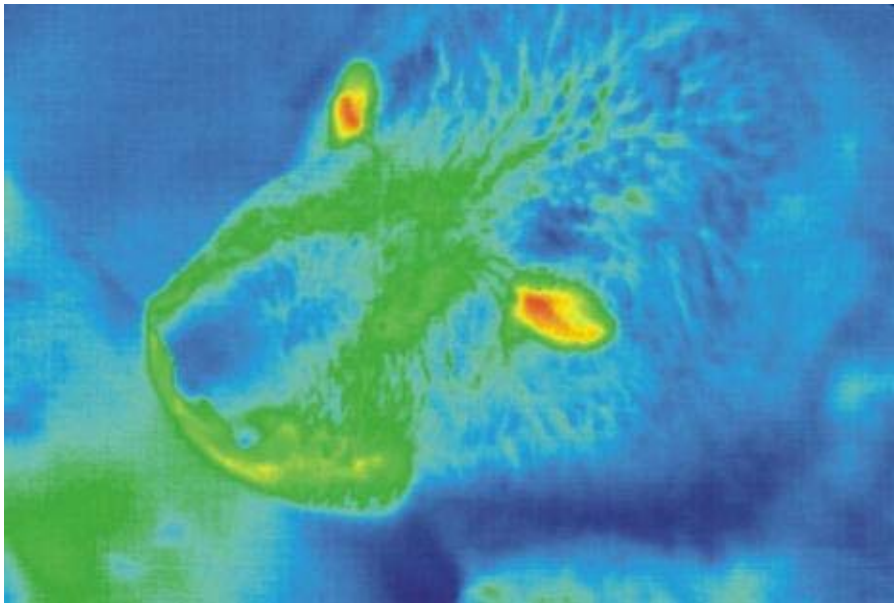

Im Idealfall ist das Fell eines Eisbären weiß. Bei Knut kann sich der Pelzmantel allerdings auch schon mal braun färben, weil er sich gern im Dreck wälzt. Doch jetzt gibt es Fotos, die den Liebling aus dem Berliner Zoo in Grün, Blau und Orange zeigen. Dabei handelt es sich nicht um Kunst oder einen Farbanschlag, sondern um Wissenschaft.

zurück

Bild 3 von 4

weiter

Foto: Thermografie Institut Berlin

Eine andere Perspektive. Jedes Pixel entspricht einem Mini-Thermometer, das vom Tierkörper die Temperatur einer bestimmten Stelle per elektromagnetische Welle gesendet bekommt. Die wird in Farbe übersetzt.

Wer blau ist, friert nicht. Blau bedeutet auf Bildern, die mit einer Wärmebildkamera aufgenommen wurden: gut isoliert. Bei Tieren heißt das also: Sie besitzen eine dicke Speckschicht und ein gutes Regelungssystem. Bei Knut aus dem Berliner Zoo ist das Fall, das beweisen Aufnahmen, die von ihm im Alter von vier Monaten gemacht wurden.

Sie sind einige von Tausenden, die Thermologe Thomas Zimmermann aufgenommen hat. Der Forscher vom Thermografie-Institut Berlin bedient sich dabei einer Infrarot-Kamera. „Sie zählt Photonen“, sagt Zimmermann. Jedes Pixel entspreche einem Mini-Thermometer, das vom Tierkörper die Temperatur einer bestimmten Stelle per elektromagnetische Welle gesendet bekomme. Die wird in Farbe übersetzt. Zimmermann leitet seine Aufnahmen an den Zoo weiter. Die Mitarbeiter können zum Beispiel sehen, ab wann Jungtiere blau, also überlebensfähig fürs Freie, sind. Die Aufnahmen können auch Krankheiten wie entzündete Gelenke oder sonstige entzündete Stellen wie Zähne zeigen.